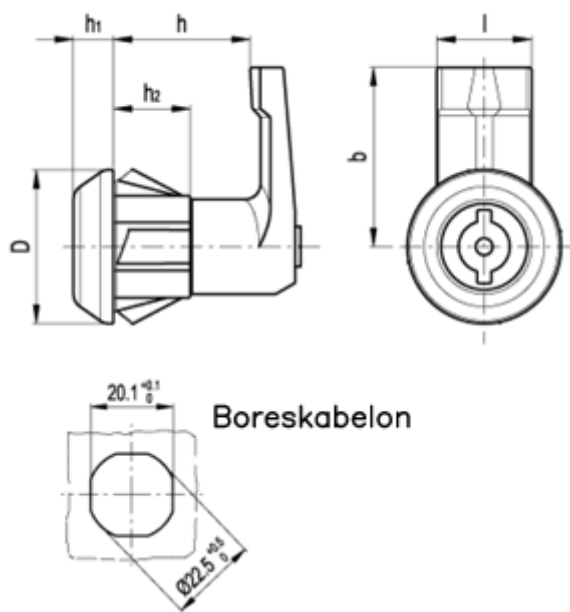

Varenummer: 2310421531
Beskrivelse: E+G Pallås m/specialnøgle
CQT/A-FM-35-20-AE-VO

Mål

b	=	35
D	=	30
h	=	20
h1	=	8
h2	=	15
l	=	18.5
Vægt	=	20